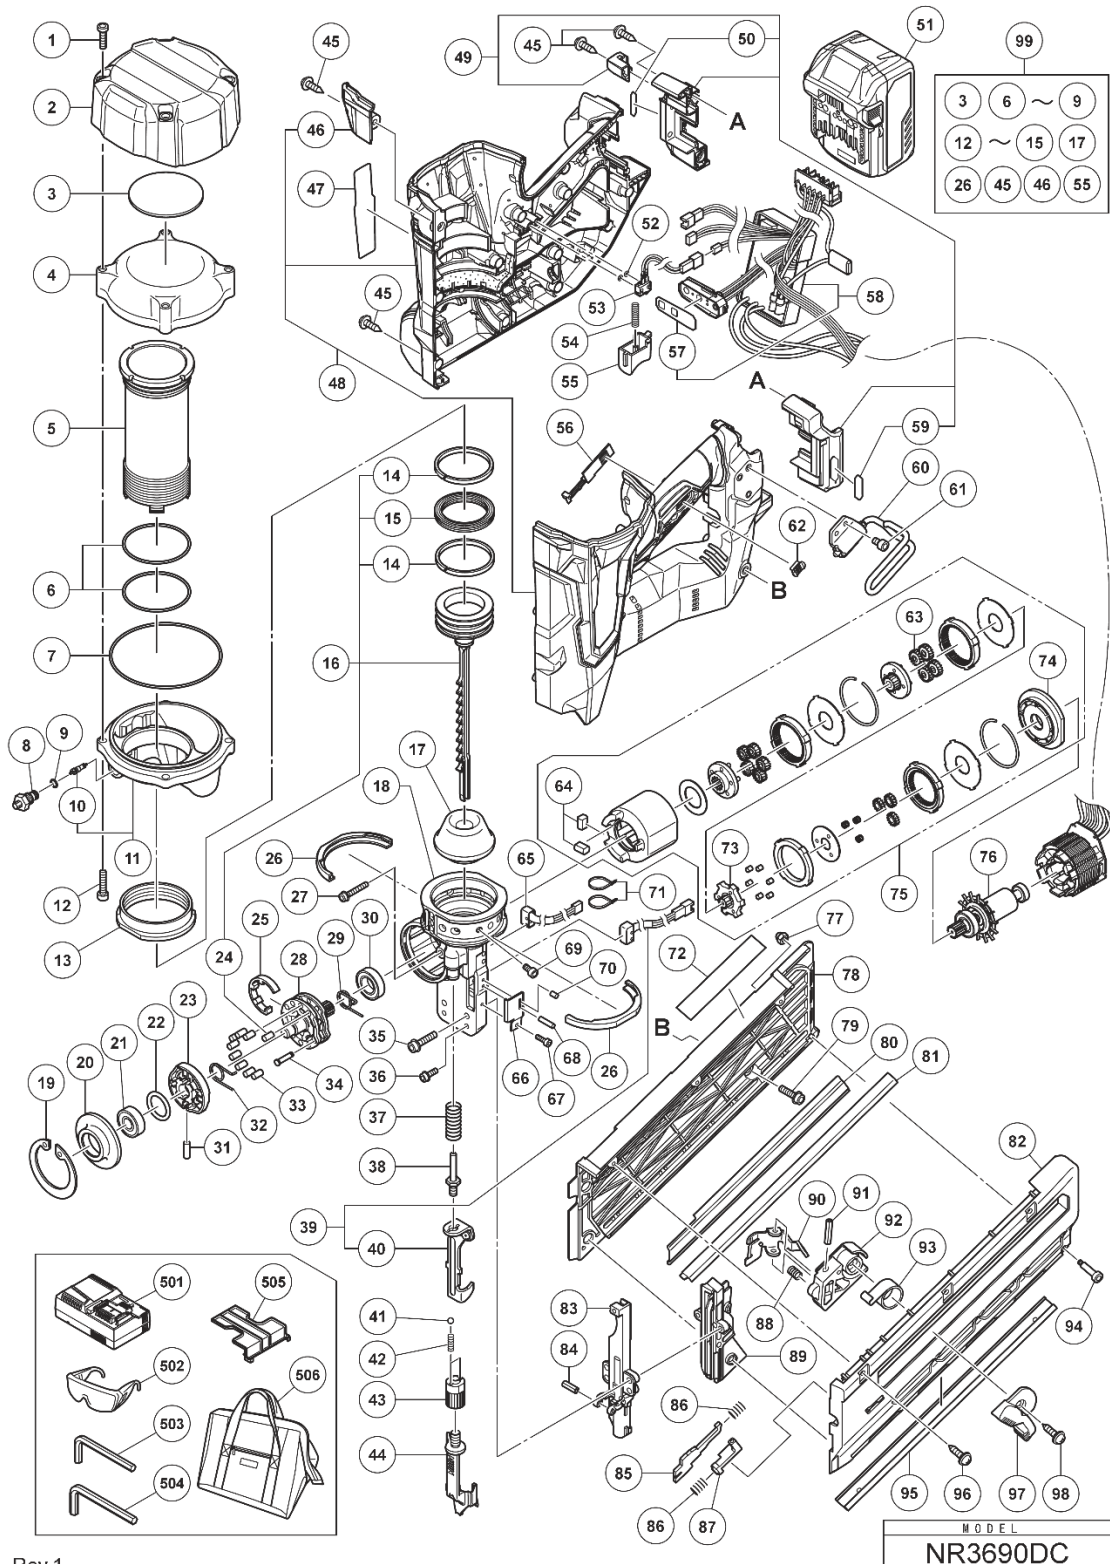

## ELECTRIC TOOL PARTS LIST

■ CORDLESS STRIP NAILER

2021 • 05 • 25

Model NR 3690DC

(E1)

Rev.1