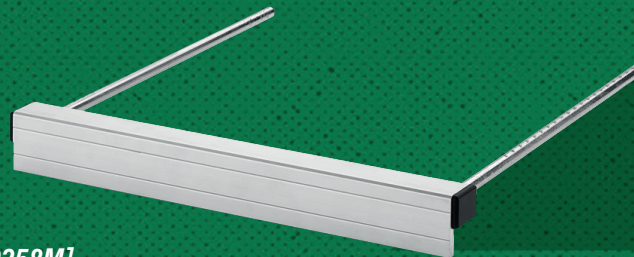

Adhesive Rubber
Adhésif en caoutchouc
Caucho Adhesivo
[379262M]

Connector
Connecteur
Conector
[379263M]

Miter Fence
Clôture à onglet
Barra de inglete
[379264M]

Guide Rails
Rails de guidage
Rieles de guía

63" (160cm) [379258M]

Rip Fence
Clôture parallèle
Valla de rasgadura
[379265M]

Clamp
Pince
Abrazadera
[629021000]

31.5" (80cm) [629010000]

Dust Bag
Sac à poussière
Bolsa para polvo
[379266M]

63" (160cm)
Carrying Bag
Sac de transport
Bolsa de transporte
[379259M]